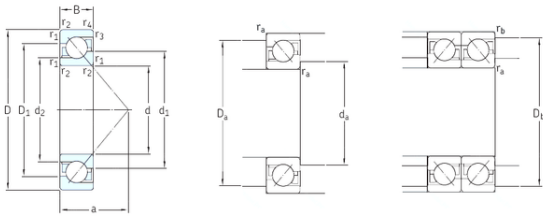

NTN BEARING de Mexico, S.A.

150 mm x 320 mm x 65 mm SKF 7330BCBM Rolamentos de esferas de contacto angular

Bearing No. 7330BCBM

7330BCBM Bearing 2D drawings and 3D CAD models

Size	150x320x65 mm
Bore Diameter	150 mm
Outer Diameter	320 mm
Width	65 mm
d	150 mm
D	320 mm
B	65 mm
C	65 mm
a	131 mm
d1	216 mm
d2	183 mm
r1 min.	4 mm
r2 min.	4 mm
r3 min.	1,5 mm
r4 min.	1,5 mm
D1	259 mm
da min.	167 mm
Da max.	303 mm
ra max.	3 mm
rb max.	1,5 mm
Db max	311 mm
Weight	26 Kg
Basic dynamic load rating (C)	332 kN
Basic static load rating (C0)	390 kN
Fatigue load limit (Pu)	10,8