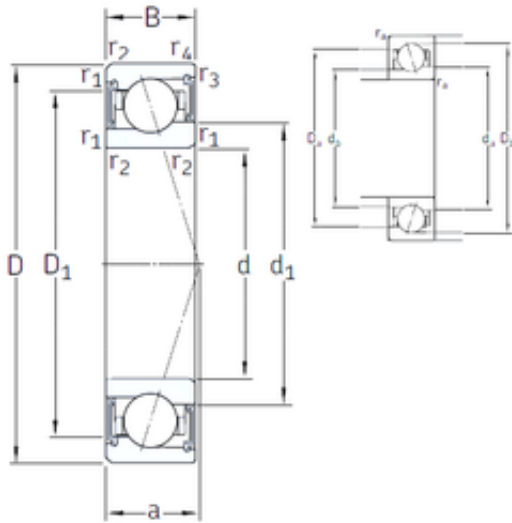

NTN BEARING de Mexico, S.A.

17 mm x 30 mm x 7 mm SKF S71903 ACE/P4A Rolamentos de esferas de contacto angular

Bearing No. S71903 ACE/P4A

S71903 ACE/P4A Bearing 2D drawings and 3D CAD models

Size	17x30x7 mm
Bore Diameter	17 mm
Outer Diameter	30 mm
Width	7 mm
d	17 mm
D	30 mm
B	7 mm
C	7 mm
a	10 mm
d1	21,1 mm
r1 min.	0,3 mm
r2 min.	0,3 mm
r3 min.	0,15 mm
r4 min.	0,15 mm
D1	25,9 mm
da min.	19 mm
Da max.	28 mm
db min	19 mm
ra max.	0,3 mm
rb max.	0,15 mm
Db max	28,6 mm
Weight	0,016 Kg
Basic dynamic load rating (C)	3,19 kN
Basic static load rating (C0)	1,46 kN
(Grease) Lubrication Speed	63 000 r/min